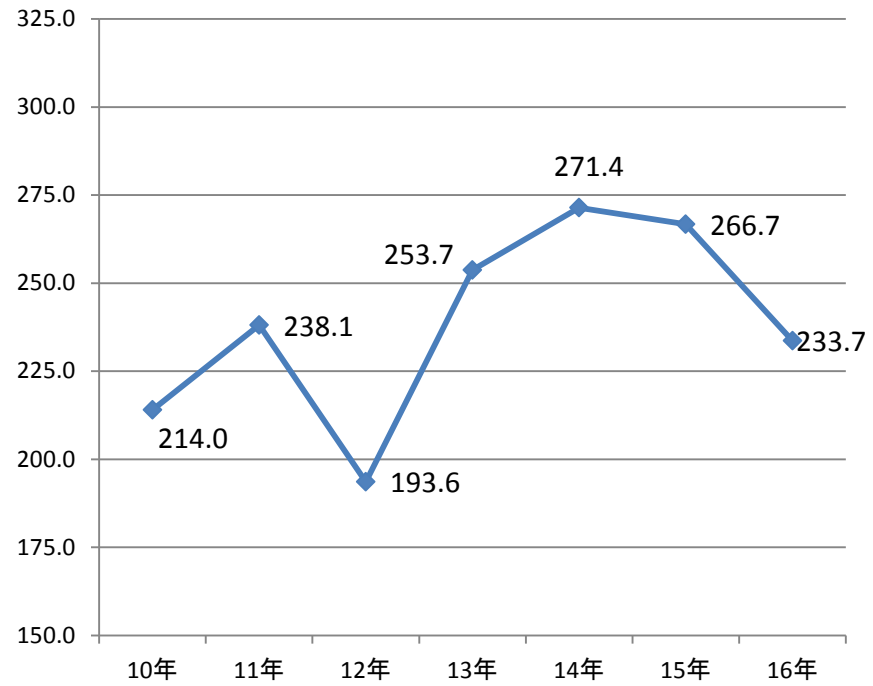

売上高推移

単位:億円

経常利益推移

単位:億円